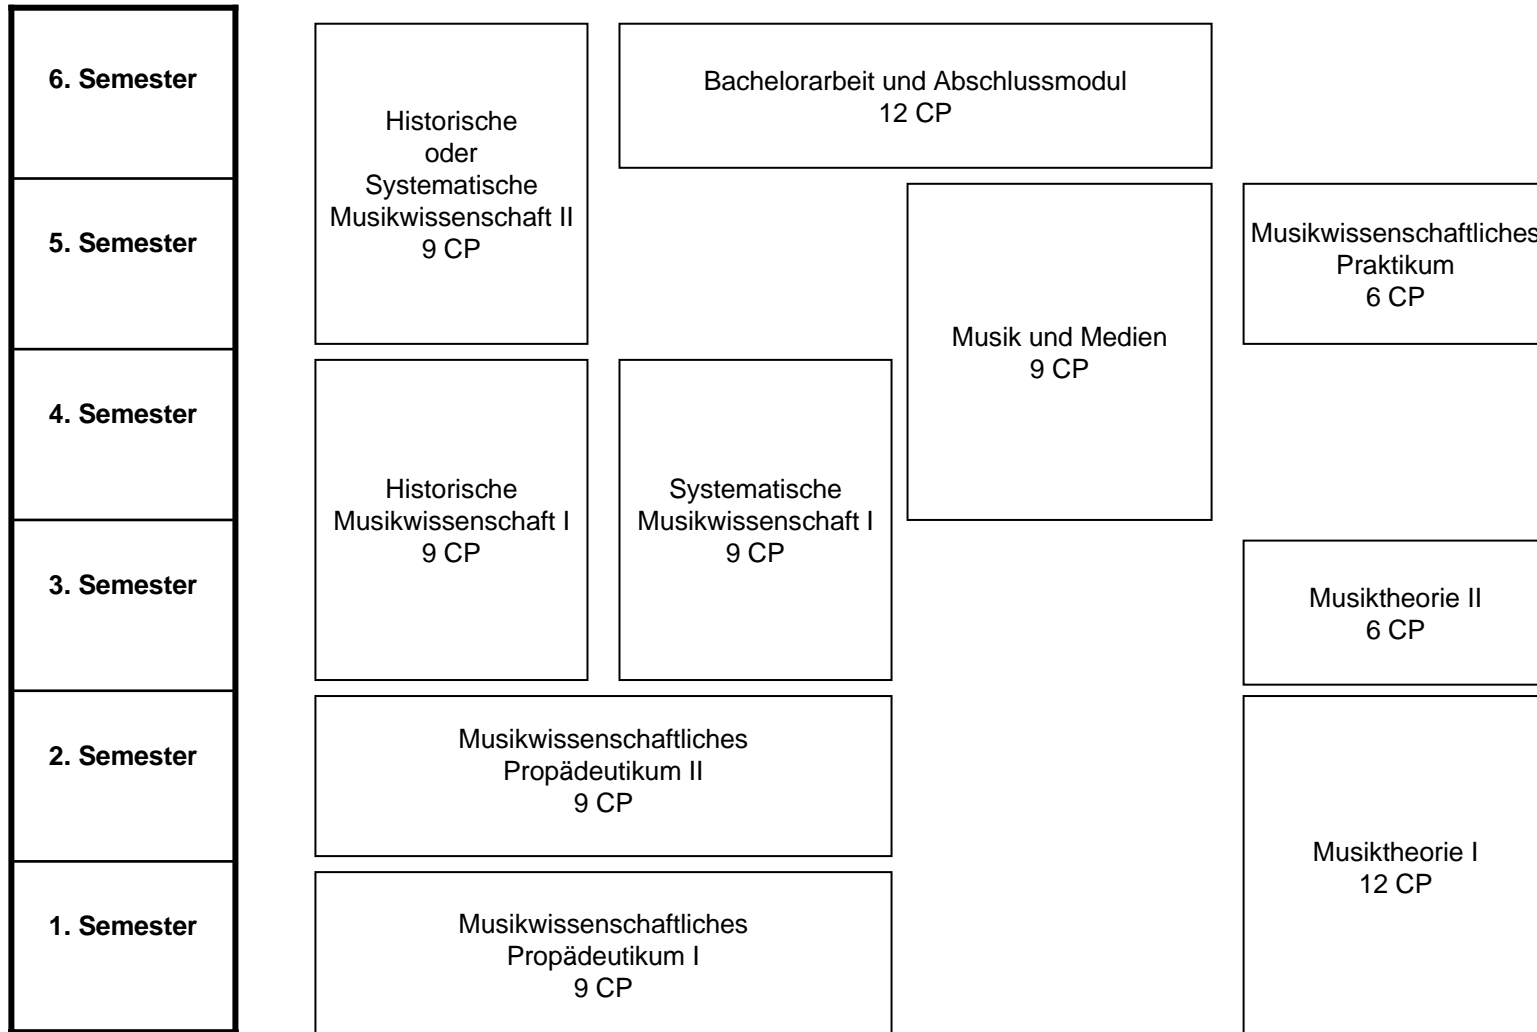

Bachelor Musikwissenschaft

Bachelor Musik Gymnasium

6. Semester	Historische oder Systematische Musikwissenschaft I 9 CP Uni	Künstlerische Musikpraxis III 6 CP HfK
5. Semester		
4. Semester	Musikwissenschaftliches Propädeutikum 6 CP Uni	Künstlerische Musikpraxis II 9 CP HfK
3. Semester		
2. Semester	Musiktheorie I 6 CP HfK	Künstlerische Musikpraxis I 9 CP HfK
1. Semester		

Master Musik Gymnasium

<p>4. Semester</p>	<p>Historische oder Systematische Musikwissenschaft II 9 CP Uni</p>	<p>Schulbezogene Musikpraxis II 6 CP HfK</p>	<p>Musikdidaktischer Schwerpunkt II: Gymnasium mit Praktikum 15 CP Uni/HfK</p>		<p><i>Masterarbeit und Abschlussmodul Fachdidaktik</i> 15 CP Uni</p>
<p>3. Semester</p>	<p>Historische oder Systematische Musikwissenschaft I 9 CP Uni</p>	<p>Musiktheorie II 6 CP HfK</p>	<p>Schulbezogene Musikpraxis I 6 CP HfK</p>	<p>Musikdidaktischer Schwerpunkt I: Gymnasium 9 CP Uni</p>	
<p>2. Semester</p>					
<p>1. Semester</p>					